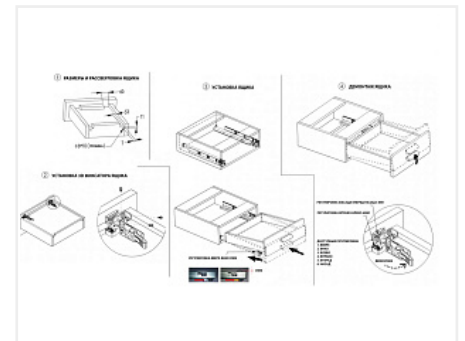

Скрытые направляющие EXCEL для ящиков полного выдвижения 500мм с доводчиком, 3D регулировка, цинк, FGV

Модификации:	Комплект скрытых направляющих FGV
Параметры модификаций:	Номинальная длина, мм, Серия направляющих, Тип направляющих
Серия направляющих:	EXCEL
Производитель:	FGV
Максимальная нагрузка, кг:	30
Тип направляющих:	С доводчиком
Тип:	Комплект направляющих
Номинальная длина, мм:	500
Тип выдвижения:	полное
Плавное закрытие:	да
Количество в упаковке:	6 комп.

Код: 123878 Артикул: 54565B0750X0010

Новинка

Ваша цена: Розница

1 771.56 руб./комп.

Дополнительные изображения:

Описание

Направляющие скрытого монтажа итальянского бренда FGV

Максимальная нагрузка на пару: 30 кг

Быстрая фиксация для установки ящика.

Возможность регулировки фасада без демонтажа ящика.

Регулировки: вперед - назад 4мм; влево - вправо 4мм, вверх - вниз 3мм

[Схема присадки и регулировки](#)

Аналоги

Код	Название	Цена за единицу
-----	----------	-----------------