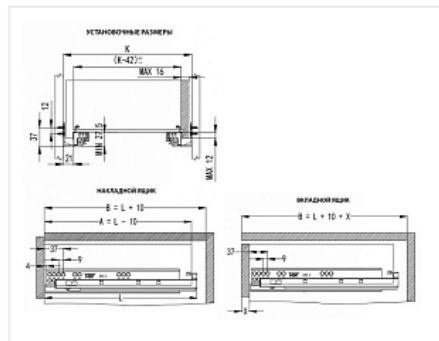

Скрытые направляющие EXCEL для ящиков полного выдвижения 500мм с доводчиком, 3D регулировка, цинк, FGV

Модификации:	Комплект скрытых направляющих FGV
Параметры модификаций:	Номинальная длина, мм, Серия направляющих, Тип направляющих
Серия направляющих:	EXCEL
Производитель:	FGV
Максимальная нагрузка, кг:	30
Тип направляющих:	С доводчиком
Тип:	Комплект направляющих
Номинальная длина, мм:	500
Тип выдвижения:	полное
Плавное закрытие:	да
Количество в упаковке:	6 комп.

Код: 123878 Артикул: 54565B0750X0010

Новинка

Ваша цена: Розница

1 771.56 руб./комп.

Дополнительные изображения:

Описание

Направляющие скрытого монтажа итальянского бренда FGV

Максимальная нагрузка на пару: 30 кг

Быстрая фиксация для установки ящика.

Возможность регулировки фасада без демонтажа ящика.

Регулировки: вперед - назад 4мм; влево - вправо 4мм, вверх - вниз 3мм

[Схема присадки и регулировки](#)

Аналоги

Код	Название	Цена за единицу
-----	----------	-----------------