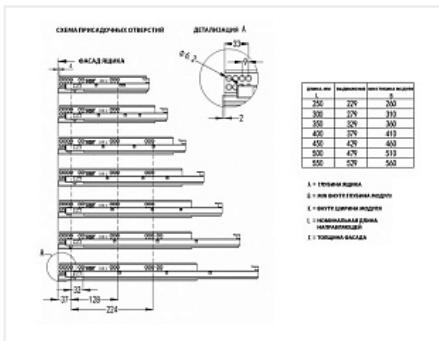

Скрытые направляющие EXCEL для ящиков полного выдвижения 500мм с доводчиком, 3D регулировка, цинк, FGV

Модификации:	Комплект скрытых направляющих FGV
Параметры модификаций:	Номинальная длина, мм, Серия направляющих, Тип направляющих
Серия направляющих:	EXCEL
Производитель:	FGV
Максимальная нагрузка, кг:	30
Тип направляющих:	С доводчиком
Тип:	Комплект направляющих
Номинальная длина, мм:	500
Тип выдвижения:	полное
Плавное закрытие:	да
Количество в упаковке:	6 комп.

Код: 123878 Артикул: 54565B0750X0010

Новинка

Ваша цена: Розница

1 771.56 руб./комп.

Дополнительные изображения:

Описание

Направляющие скрытого монтажа итальянского бренда FGV

Максимальная нагрузка на пару: 30 кг

Быстрая фиксация для установки ящика.

Возможность регулировки фасада без демонтажа ящика.

Регулировки: вперед - назад 4мм; влево - вправо 4мм, вверх - вниз 3мм

[Схема присадки и регулировки](#)

Аналоги

Код	Название	Цена за единицу
-----	----------	-----------------