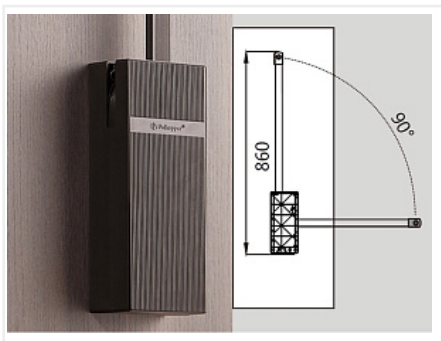

Пантограф в нишу 880-1270 мм Мока Victora, до 10 кг., Unihopper Art. WS2105S.L.MCA

Применение:	Для вешалок
Производитель:	Unihopper
Серия:	Мока
Максимальная нагрузка, кг:	10
Цвет:	МОККО
Тип монтажа:	боковой
Количество в упаковке:	1 комп.

Код: 108270	Артикул: WS2105S.L.MCA
Ваша цена: Розница	
3 981.42 руб./комп.	

Дополнительные изображения:

Описание

Пантограф Victora из серии наполнения для шкафов Мока от Unihopper.

С помощью пантографа одежду на вешалках можно разместить на самом верхнем ярусе шкафа. Штанга с вешалками опускается за ручку предоставляя полный доступ.

Конструкция пантографа плавно притормаживает штангу и фиксирует в нижней точке опускания.

При подъёме также происходит демпфирование, что исключает повреждение как вещей, так и шкафа.

Рычаги пантографа изготовлены из алюминиевого профиля увеличенной толщины, а соединительные узлы и корпуса силовых блоков - из ABS-пластика.

Благодаря строгому дизайну и декоративному рифлению корпуса пантограф впишется в любой интерьер.

Крупная ручка с анатомическим рельефом удобно лежит в руке и упрощает опускание и подъём механизма.

Сопутствующие товары