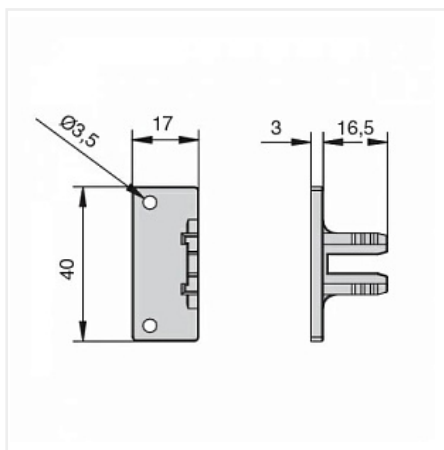

Крепеж для профиля Gola L, C, на бобышках, пластик

Модификации:	Крепеж Gola
Производитель:	Россия
Серия:	Лофт
Материал:	пластик
Модель:	Крепеж Gola
Цвет:	черный
Назначение:	аксессуары Gola
Количество в упаковке:	100 шт

Код:
108680

Новинка

Ваша цена: Розница

124.45 руб./шт

Дополнительные изображения:

Для сборки вам обязательно понадобится:

Профиль Gola

Обязательные комплектующие

Код	Название	Цена за единицу
191919	 Ручка-профиль, фальш Gola L-образная, 4,0 м, алюминий, серебро, Россия	2 201.26 руб.

191922		Ручка-профиль, фальш Gola C-образная, 4,0 м, алюминий, серебро, Россия	2 650.00 руб.
195282		Ручка-профиль, фальш Gola L-образная, 4,0 м, алюминий, черный, Россия	2 599.45 руб.
195338		Ручка-профиль, фальш Gola C-образная, 4,0 м, алюминий, черный, Россия	3 126.88 руб.
105683		Ручка-профиль, фальш Gola Premium L-образная, 4,2 м, алюминий, серебро брашированное	3 351.60 руб.
105689		Ручка-профиль, фальш Gola Premium C-образная, 4,2 м, алюминий, золото брашированное	4 207.35 руб.

Аналоги

Код	Изображение	Название	Цена за единицу
191926		Крепеж для профиля Gola L, C, под шуруп, пластик	126.00 руб.