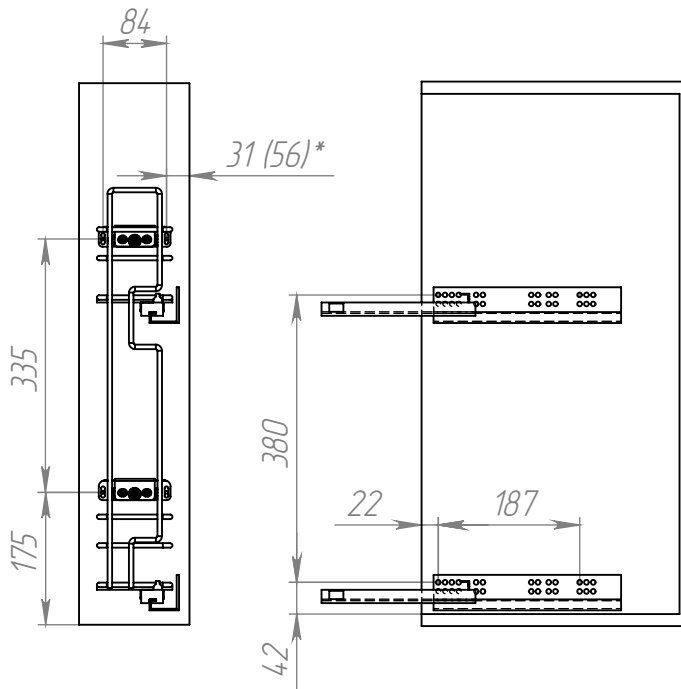

Бутылочница Квадро Б 150, 200 в верхнюю базу на направляющих DB8881/250

1. Присадка накладного фасада и направляющих

* Размер для бутылочницы 200

2. Установка бутылочницы на направляющие

3. Подогнуть кронштейны внутрь направляющих

4. установить и отрегулировать фасад