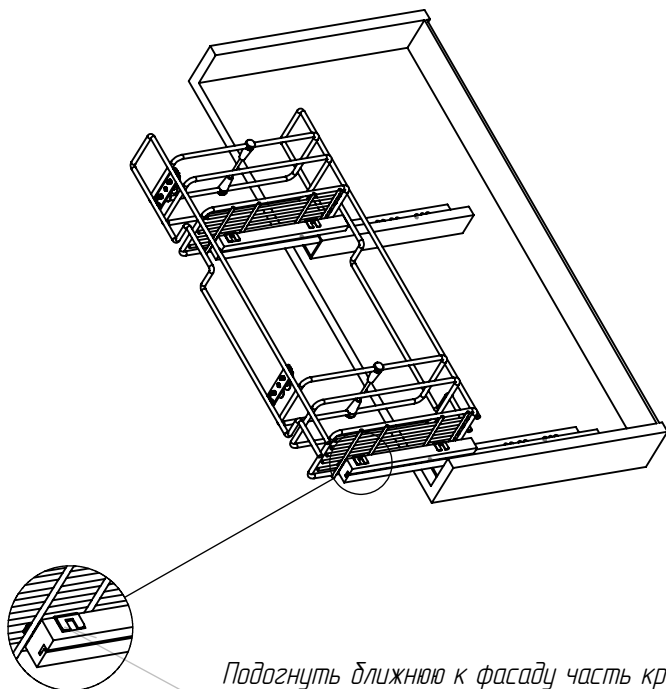

Бутылочница Квадро Б 150, 200 в верхнюю базу на направляющих DB8881/250

1. Присадка накладного фасада и направляющих

* Размер для бутылочницы 200

2. Установка бутылочницы на направляющие

3. Подогнуть кронштейны внутрь направляющих