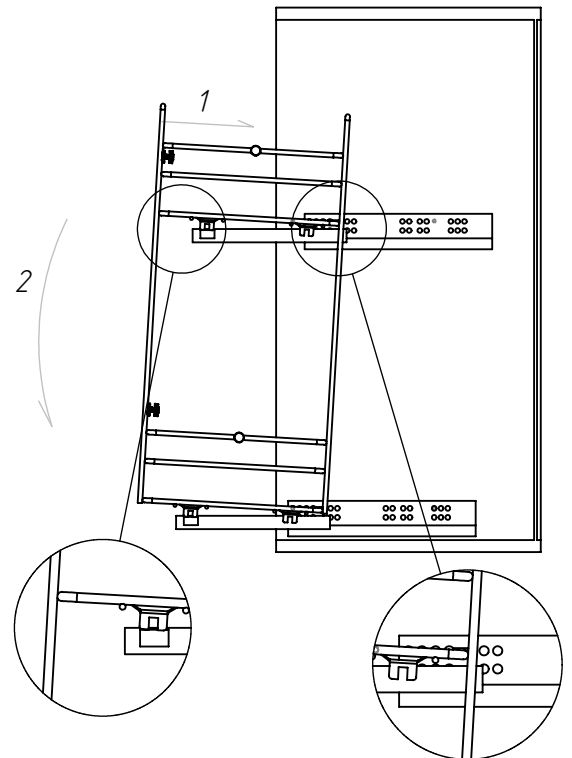

Бутылочница Квадро Б 150, 200 в верхнюю базу на направляющих DB8881/250

1. Присадка накладного фасада и направляющих

* Размер для бутылочницы 200

2. Установка бутылочницы на направляющие

3. Подогнуть кронштейны внутрь направляющих