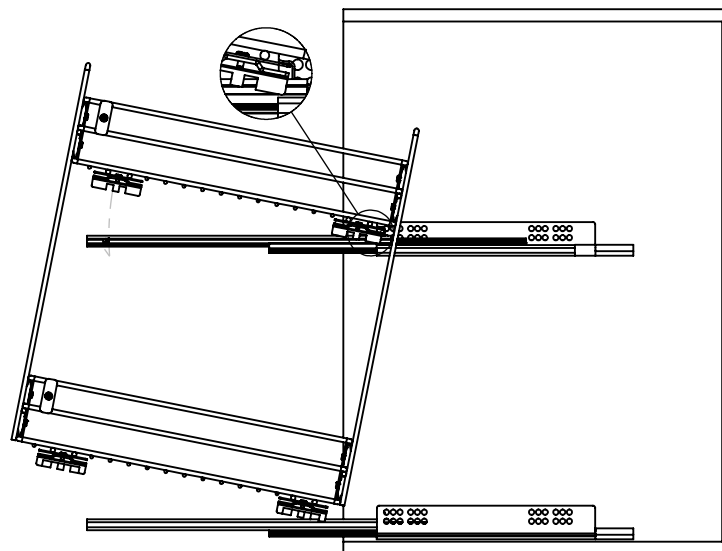

# Бутылочница Квадро 300, 400, 450 на направляющих Hettich 904.7735 и 904.7736

1. Общий вид

2. Варианты установки направляющих

3. Присадка фасада и направляющих

4. Установка бутылочницы на направляющие

5. Установка и регулировка фасада