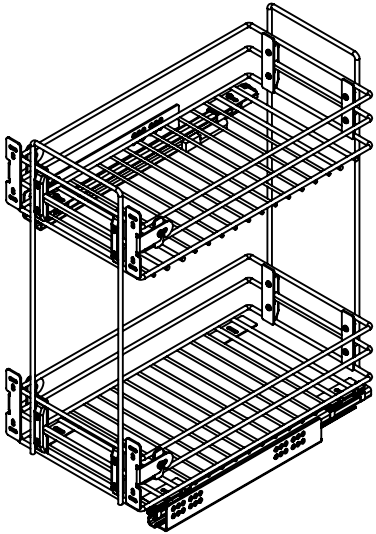

# Бутылочница Квадро 300, 400, 450 на направляющих Hettich 904.7735 и 904.7736

1. Общий вид

2. Варианты установки направляющих

3. Присадка фасада и направляющих

4. Установка бутылочницы на направляющие

5. Установка и регулировка фасада