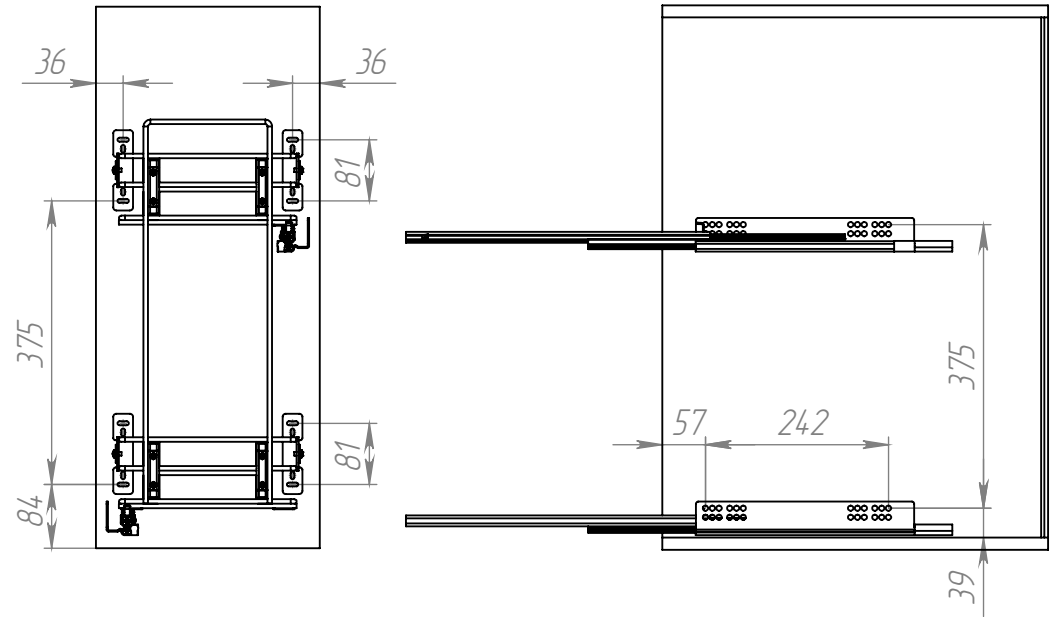

# Бутылочница Квадро 300, 400, 450 на направляющих Hettich 904.7735 и 904.7736

1. Общий вид

2. Варианты установки направляющих

3. Присадка фасада и направляющих

4. Установка бутылочницы на направляющие

5. Установка и регулировка фасада