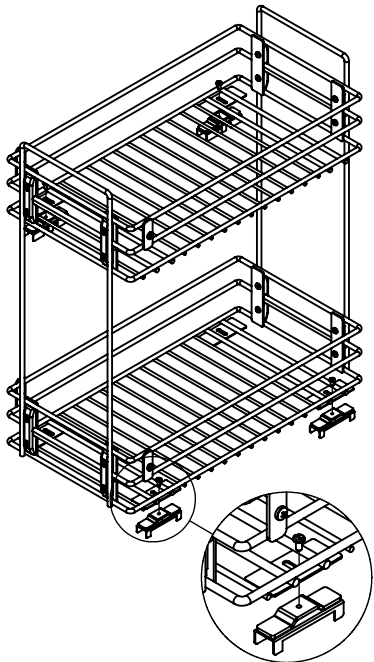

# Бутылочница Квадро 300, 400, 450 на направляющих Hettich 904.7735 и 904.7736

1. Общий вид

2. Варианты установки направляющих

3. Присадка фасада и направляющих

4. Установка бутылочницы на направляющие

5. Установка и регулировка фасада