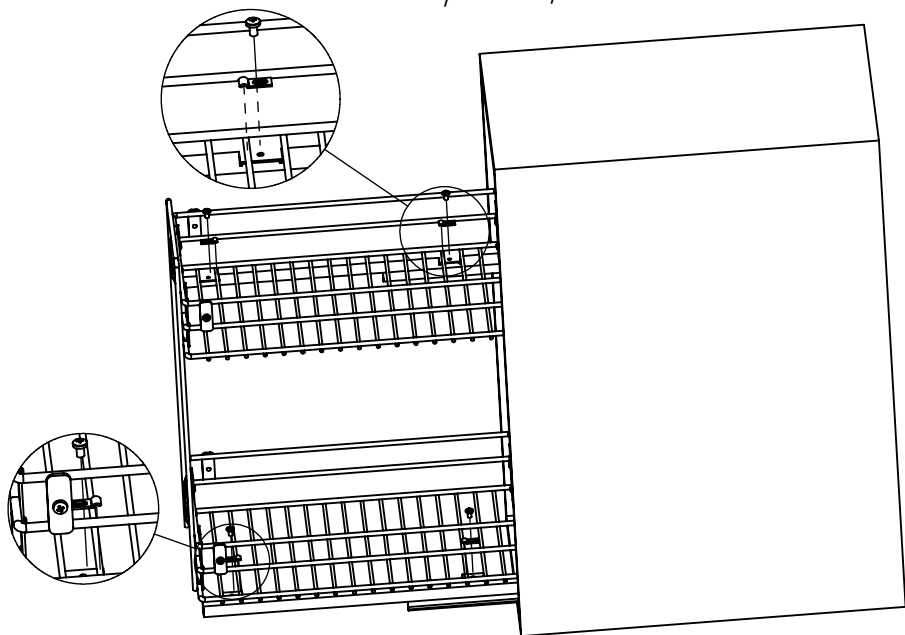

Бутылочница Квадро 300, 400, 450 на направляющих Boyard DB6143 Zn/450 и DB6243 Zn/450

1. Общий вид

2. Варианты установки направляющих

3. Присадка фасада и направляющих

4. Установка бутылочницы на направляющие

5. Установка и регулировка фасада