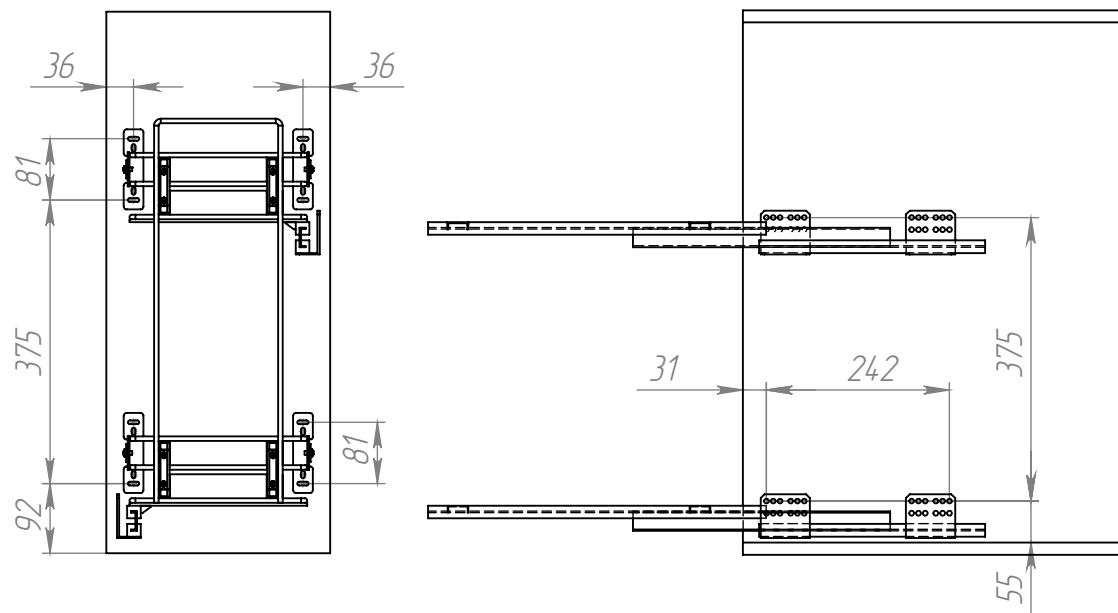

Бутылочница Квадро 300, 400, 450 на направляющих Boyard DB6143 Zn/450 и DB6243 Zn/450

1. Общий вид

2. Варианты установки направляющих

3. Присадка фасада и направляющих

4. Установка бутылочницы на направляющие

5. Установка и регулировка фасада