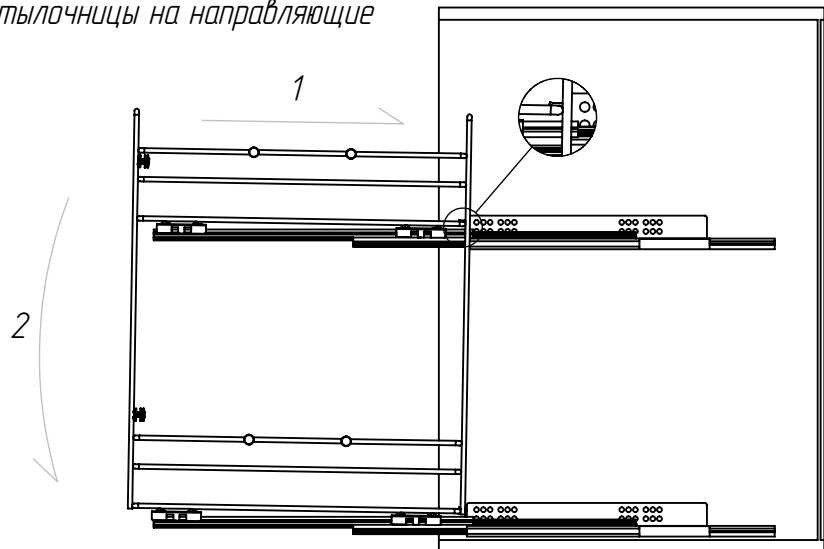

Бутылочница Квадро 150/200 в нижнюю базу на направляющих Hettich

1. Присадка фасада и направляющих

* Размер в скобках для бутылочницы 200

2. Установка бутылочницы на направляющие

3. Установить и отрегулировать фасад