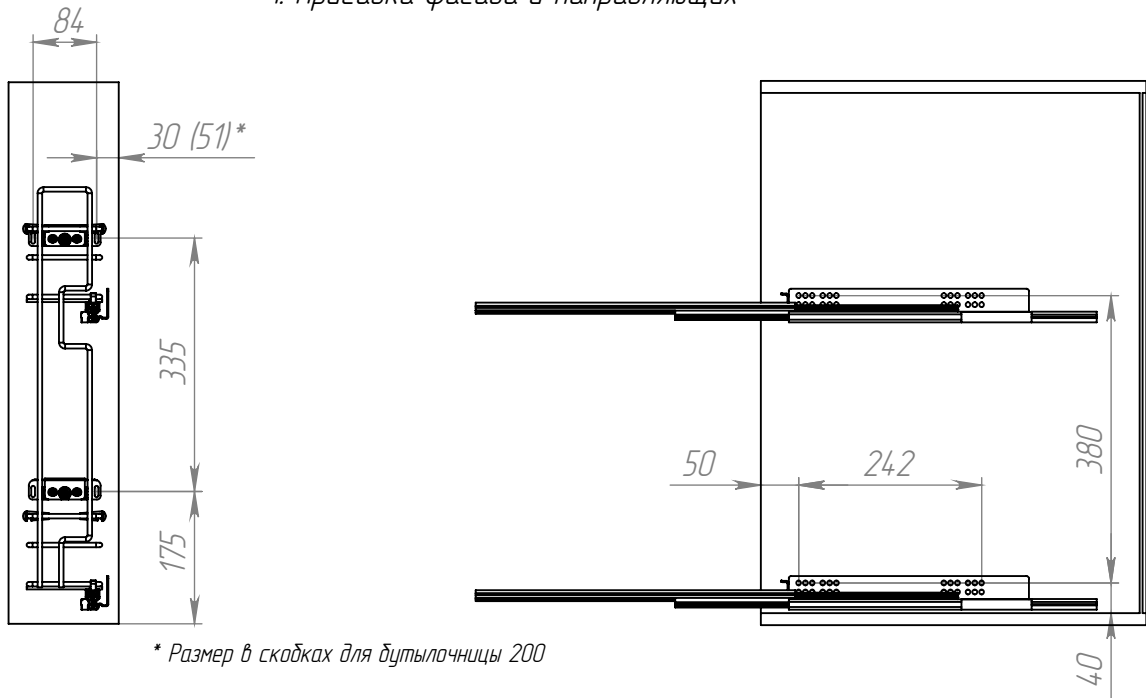

Бутылочница Квадро 150/200 в нижнюю базу на направляющих Hettich

1. Присадка фасада и направляющих

* Размер в скобках для бутылочницы 200

2. Установка бутылочницы на направляющие

3. Установить и отрегулировать фасад