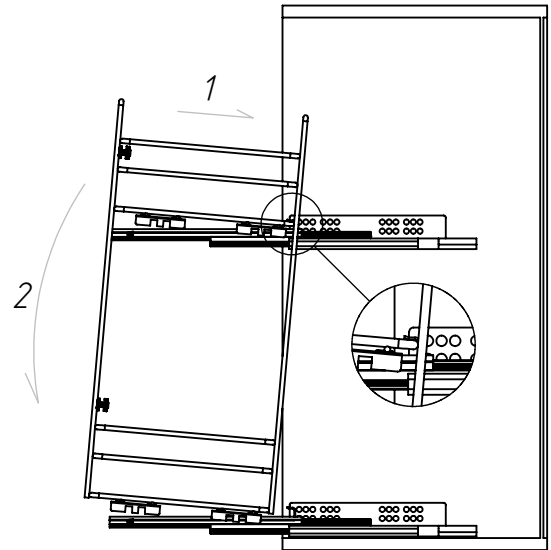

Бутылочница Квадро 150, 200 в верхнюю базу на направляющих Hettich

1. Присадка накладного фасада и направляющих

2. Установка бутылочницы на направляющие

* Размер для бутылочницы 200

3. Установить и отрегулировать фасад