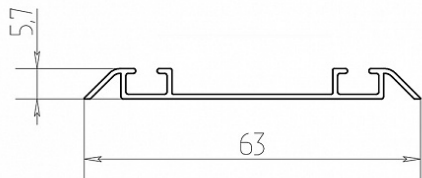

Направляющая нижняя, белый матовый 2750, Absolut

Бренд:	Absolut
Коллекция:	Стандарт
Серия:	Алюминиевая система узкая
Цвет:	белый матовый
Длина, мм:	2750
Покрытие:	порошковая окраска
Количество в упаковке:	1 шт

Код:
125644

Под заказ

Ваша цена: Розница

1 741.50 руб./шт

Описание

Направляющая фиксируется на нижней панели шкафа или на полу ниши.