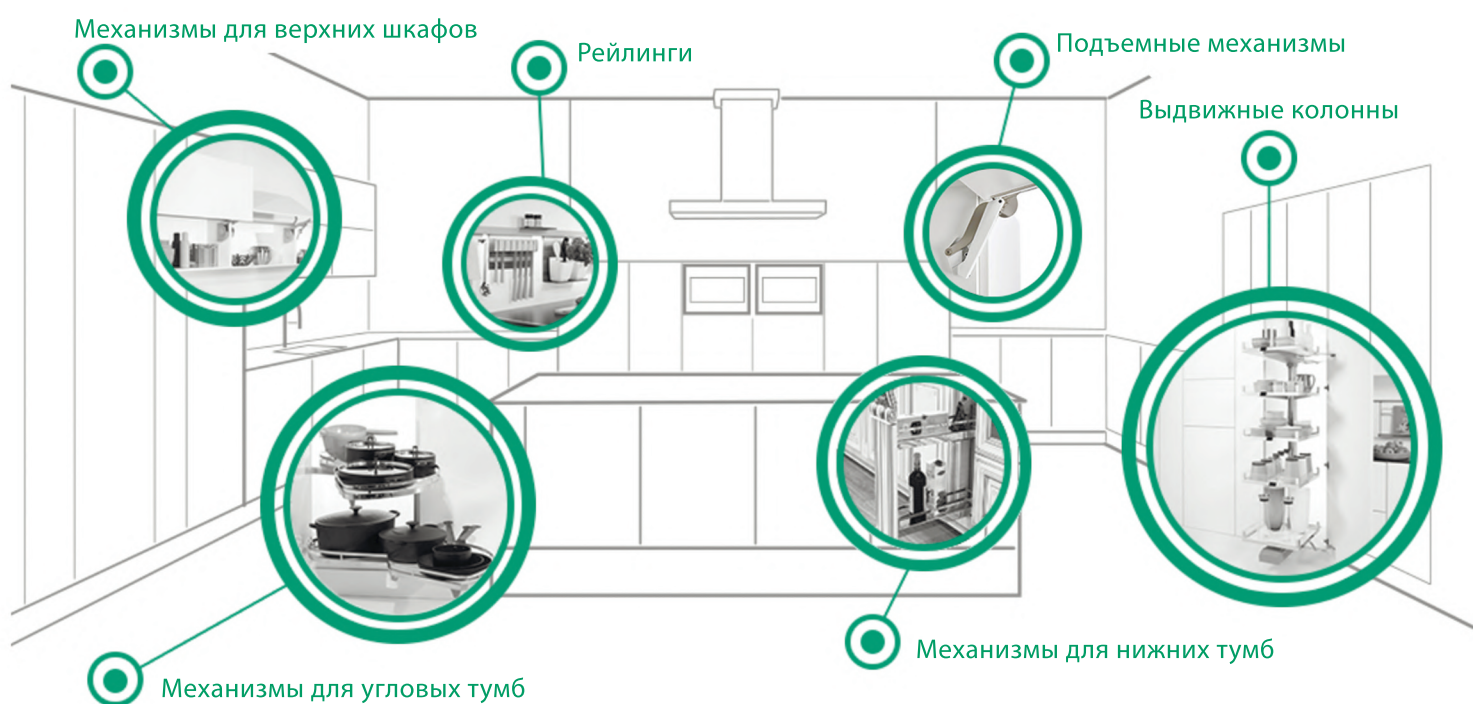

Механизмы и фурнитура для кухни KESSEBÖHMER это:

- Надежность и долговечность
- Высокое качество и гарантия на всю фурнитуру 15 лет
- Максимальный обзор и доступ к содержимому
- Эффективное использование пространства
- Оригинальные дизайнерские решения
- Эффективная организация работы на кухне