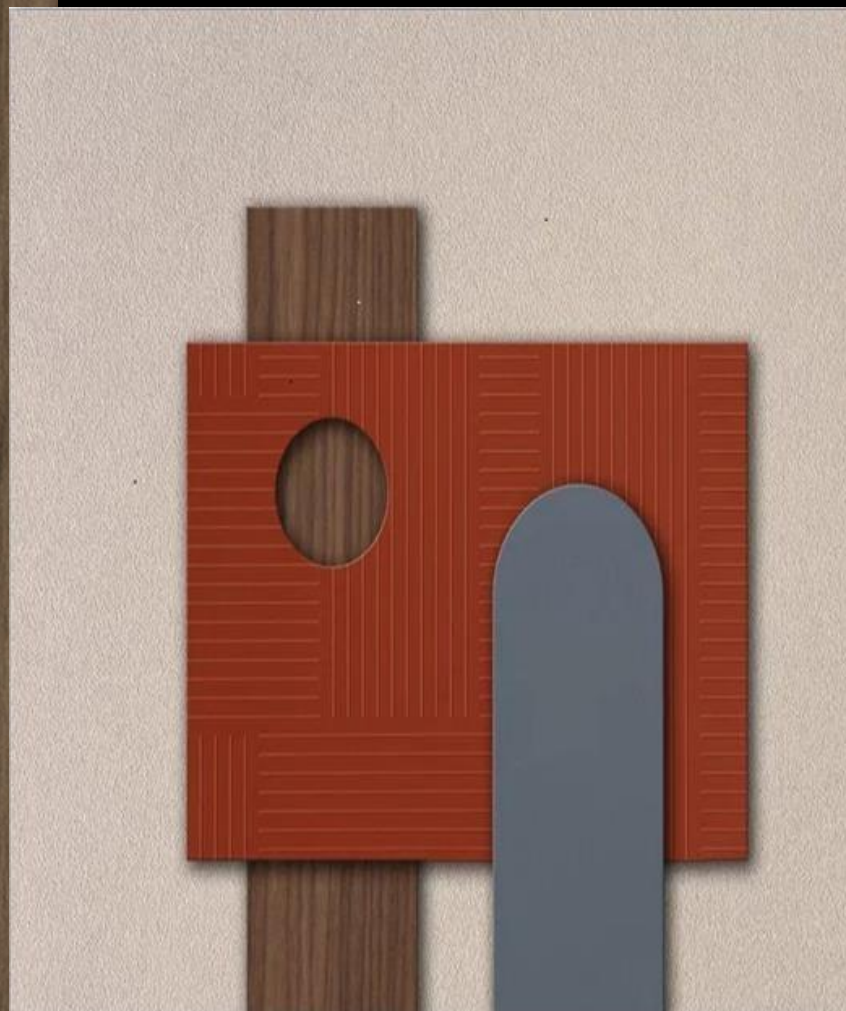

- CONCRETA FC83
- JIOMEOTRI UB55
- LACCA UB33
- PORO NOCE LS54