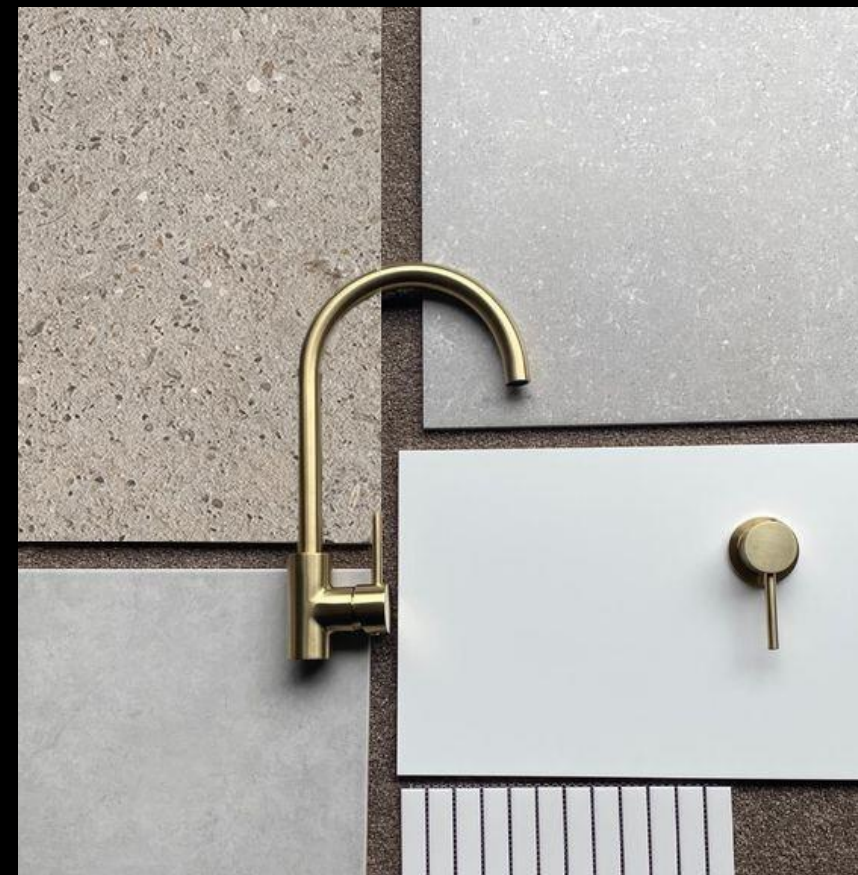

НОВЫЕ ДЕКОРЫ TSS CLEAF 2024

CONCRETA FC70

ALF ИНТЕРНЭШНЛ
ГРУПП

Фактура CONCRETA передаёт эффект, сравнимый со штукатуркой, используемой для декоративных покрытий стен и потолков. Будет прекрасно комбинироваться с базовыми декорами в серо-бежевой гамме.

PORO NOCE LS54

ALF ИНТЕРНЭШНЛ
ГРУПП

Текстура PORO NOCE имитирует древесину ореха, дерева, которое считается символом плодородия. Поры расположены диффузно и легко различимы невооруженным глазом.

QUERCIA S203

TRACCIA FA93

ALF ИНТЕРНЭШНЛ
ГРУПП

Текстура TRACCIA - это комбинация вертикальных линий и выступающих частей структуры «в рубчик» имитирующая трендовую отделку под «ткань». Декор может быть использован как для внутренней отделки шкафов, ящиков, так и выступать самостоятельным фасадным покрытием.