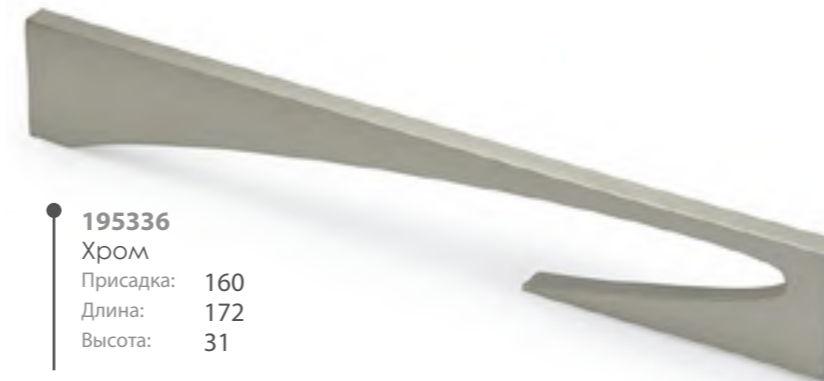

195336
Хром
Присадка: 160
Длина: 172
Высота: 31