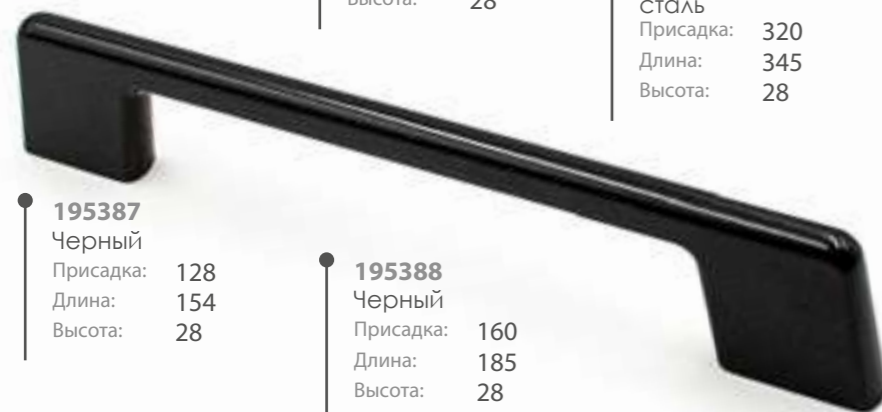

195387
Черный
Присадка: 128
Длина: 154
Высота: 28

195388
Черный
Присадка: 160
Длина: 185
Высота: 28