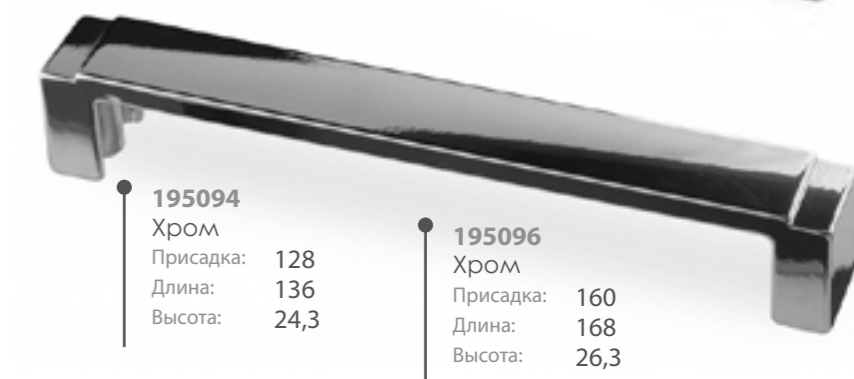

RS191

195094

Хром
Присадка: 128
Длина: 136
Высота: 24,3

195096

Хром
Присадка: 160
Длина: 168
Высота: 26,3