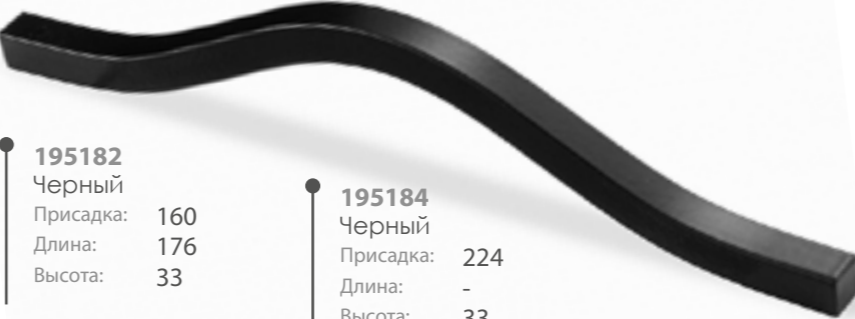

195183
Темно-серый шагрень
Присадка: 160
Длина: 176
Высота: 33

195185
Темно-серый шагрень
Присадка: 224
Длина: -
Высота: 33