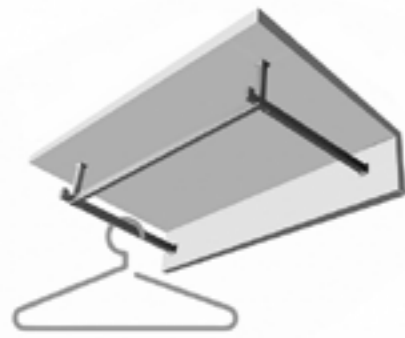

Вешалка FD-040

**118682**  
Матовый хром  
Глубина: 210  
Длина: 410  
Высота: 66

**118683**  
Матовый хром  
Глубина: 210  
Длина: 820  
Высота: 66

Штанга FD-014 199

**195417**  
Матовый хром  
Глубина: 192  
Высота: 70