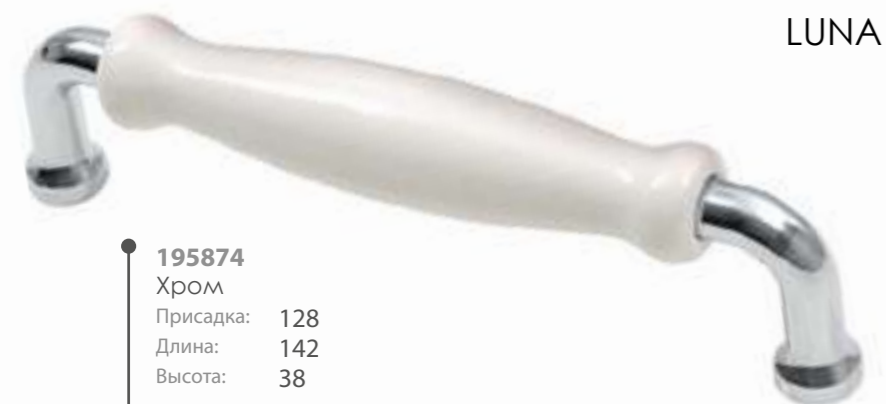

195874
Хром
Присадка: 128
Длина: 142
Высота: 38