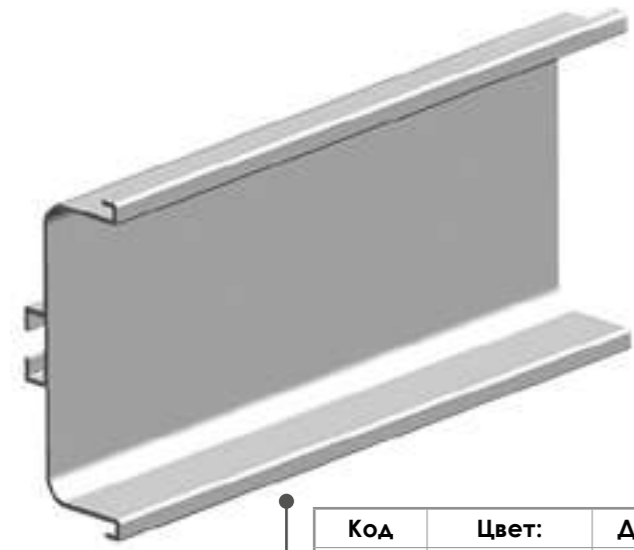

Код	Цвет:	Длина:	Страна:
195338	Черный	4 м	Россия

Код	Цвет:	Длина:	Страна:
195346	белый	4 м	Россия
191550	белый	4,1 м	Италия

Код	Цвет:	Длина:	Страна:
191922	Алюминий	4 м	Россия
191546	Алюминий	4,1 м	Италия