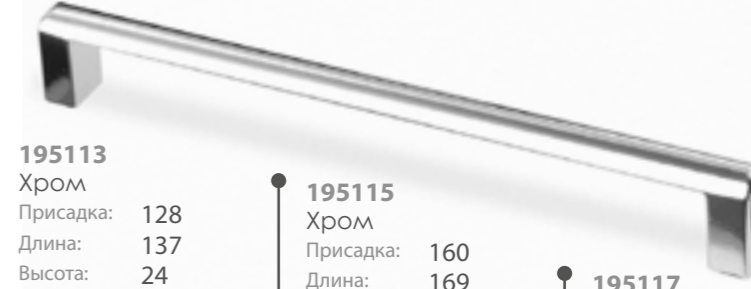

WMN231

**191537**  
Патинированный графит  
Присадка: 128  
Длина: 156  
Высота: 25

FS-184

**191697**  
Черный  
Присадка: 192  
Длина: 201  
Высота: 24

**191696**  
Черный  
Присадка: 160  
Длина: 169  
Высота: 24

**191695**  
Черный  
Присадка: 128  
Длина: 137  
Высота: 24

**195113**  
Хром  
Присадка: 128  
Длина: 137  
Высота: 24

**195115**  
Хром  
Присадка: 160  
Длина: 169  
Высота: 24

**195117**  
Хром  
Присадка: 192  
Ширина: 201  
Высота: 24