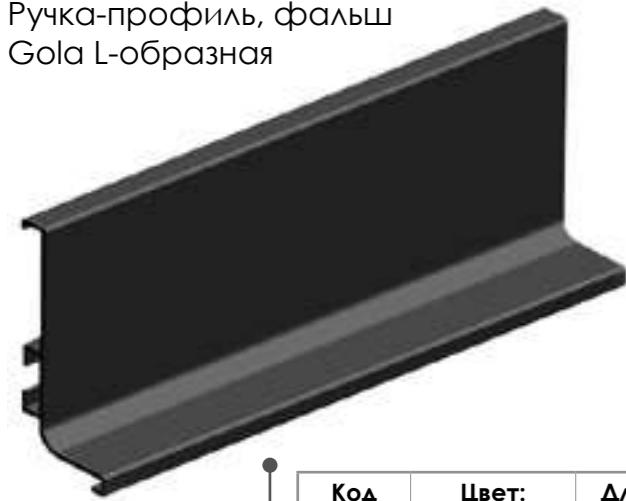

Код	Цвет:	Длина:	Страна:
195765	черный крашенный	4 м	Россия
195282	Черный	4 м	Россия
191551	Черный	4,1 м	Италия