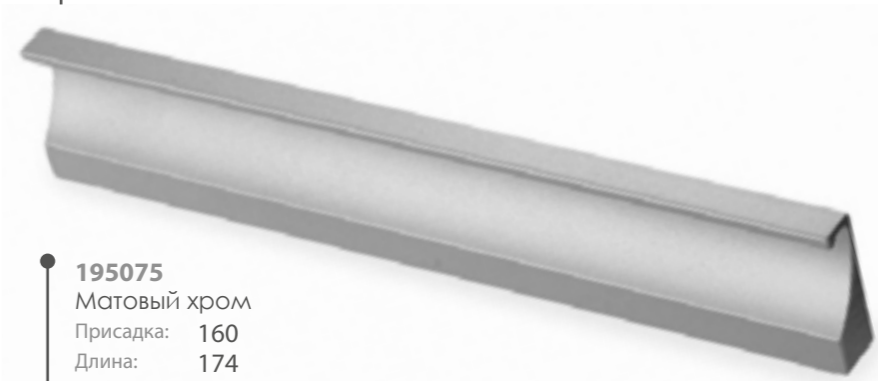

195075
Матовый хром
Присадка: 160
Длина: 174
Высота: 24