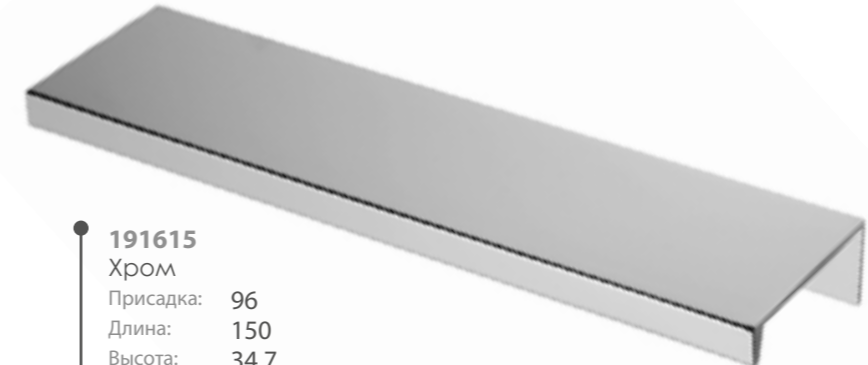

191615
Хром
Присадка: 96
Длина: 150
Высота: 34,7