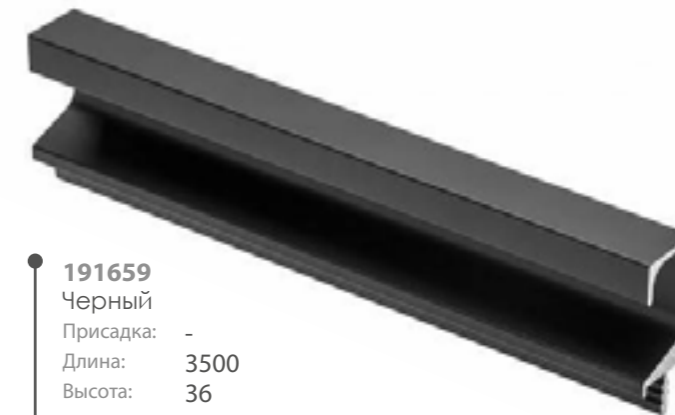

191659
Черный
Присадка: -
Длина: 3500
Высота: 36

PA-0243 L