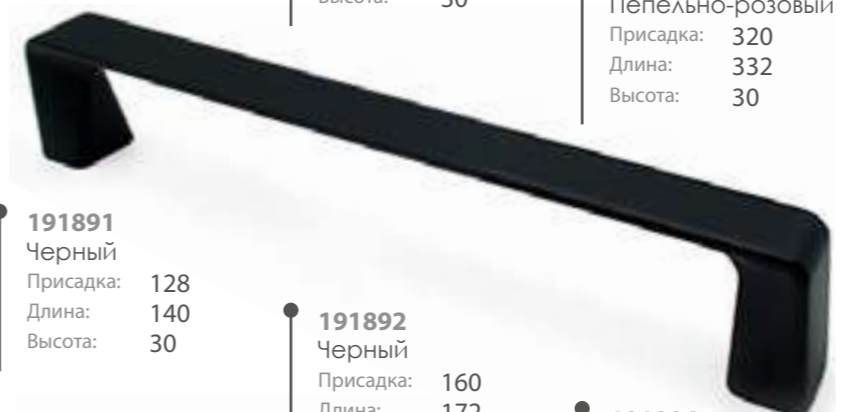

191891

Черный
Присадка: 128
Длина: 140
Высота: 30

191892

Черный
Присадка: 160
Длина: 172
Высота: 30

191904

Черный
Присадка: 320
Длина: 332
Высота: 30