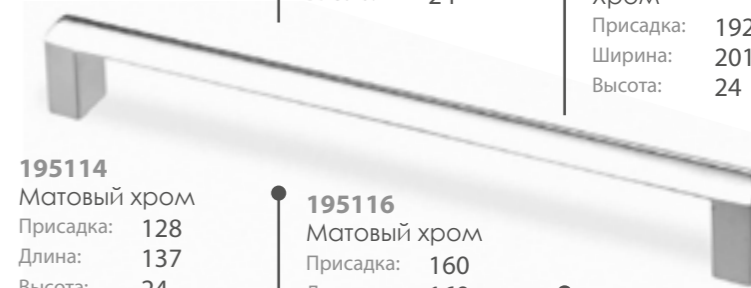

WMN231

**191537**  
Патинированный графит  
Присадка: 128  
Длина: 156  
Высота: 25

FS-184

**191697**  
Черный  
Присадка: 192  
Длина: 201  
Высота: 24

**191696**  
Черный  
Присадка: 160  
Длина: 169  
Высота: 24

**191695**  
Черный  
Присадка: 128  
Длина: 137  
Высота: 24

**195113**  
Хром  
Присадка: 128  
Длина: 137  
Высота: 24

**195115**  
Хром  
Присадка: 160  
Длина: 169  
Высота: 24

**195117**  
Хром  
Присадка: 192  
Ширина: 201  
Высота: 24