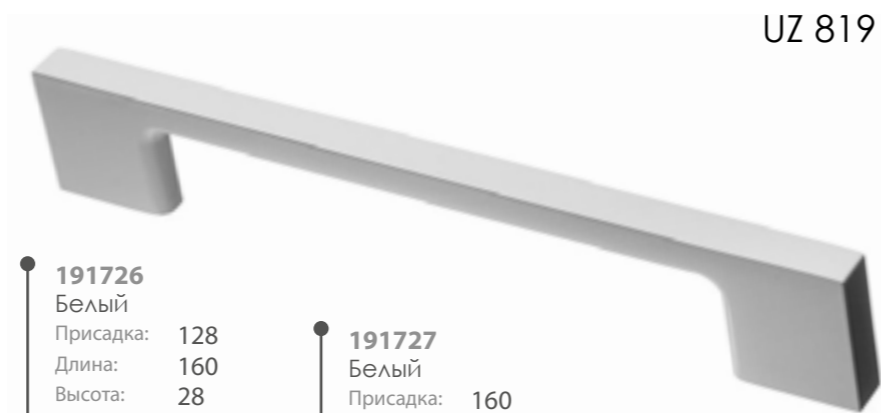

UZ 819

191726
Белый
Присадка: 128
Длина: 160
Высота: 28

191727
Белый
Присадка: 160
Длина: 192
Высота: 28

191728
Белый
Присадка: 192
Длина: 224
Высота: 28