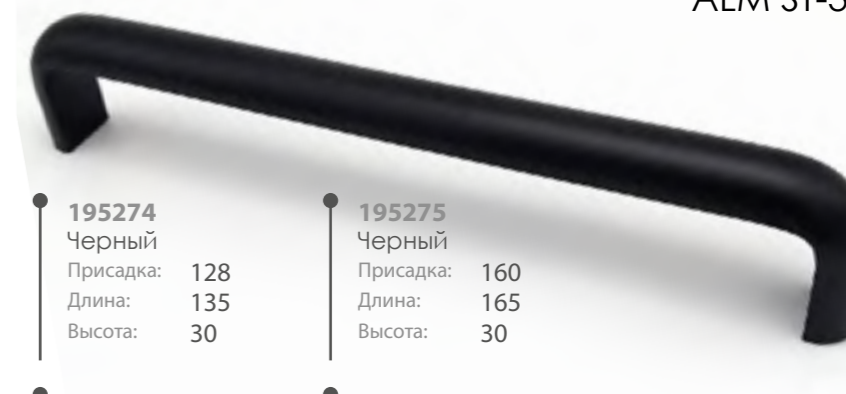

ALM ST-324

- **195274**
  Черный
  Присадка: 128
  Длина: 135
  Высота: 30
- **195275**
  Черный
  Присадка: 160
  Длина: 165
  Высота: 30
- **195276**
  Черный
  Присадка: 192
  Длина: 198
  Высота: 30
- **195278**
  Черный
  Присадка: 320
  Длина: 330
  Высота: 30