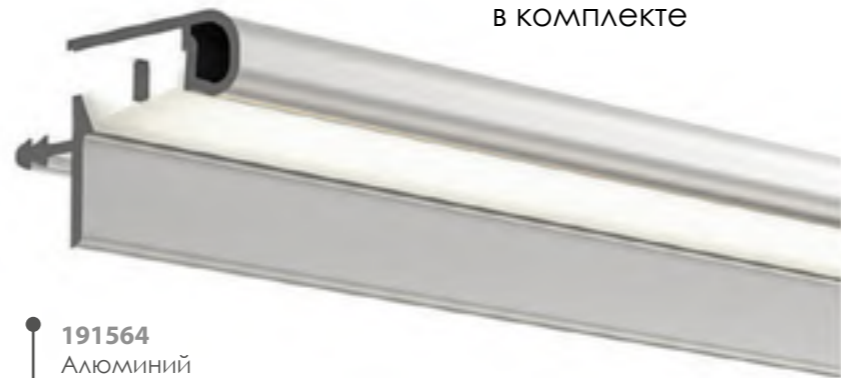

Gola для верхних модулей, LED
Экран для LED
в комплекте

191564
Алюминий
Длина: 4000
Страна: Италия

Экран для верхних модулей под установку светодиодной ленты LED

191816
Матовый
Материал: Пластик
Длина: 2000
Страна: Россия