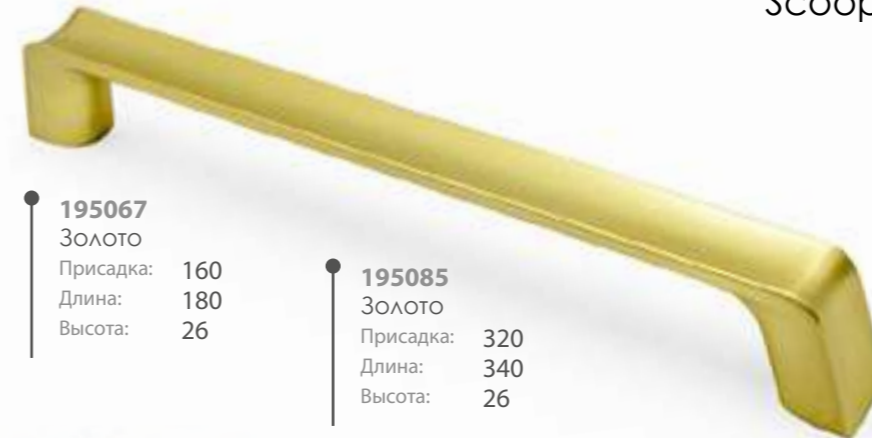

**195163**

Старое серебро  
Присадка: 96  
Длина: 155  
Высота: 24

**195164**

Старое серебро  
Присадка: 128  
Длина: 195  
Высота: 24

**195165**

Старое серебро  
Присадка: 160  
Длина: 218  
Высота: 24

RS260CP

**108899**

Хром  
Присадка: 192  
Длина: 210  
Высота: 20

**108898**

Хром  
Присадка: 160  
Длина: 180  
Высота: 20

Scoop

**195067**

ЗОЛОТО  
Присадка: 160  
Длина: 180  
Высота: 26

**195085**

ЗОЛОТО  
Присадка: 320  
Длина: 340  
Высота: 26

**191933**

Нержавеющая  
СТАЛЬ  
Присадка: 160  
Длина: 180  
Высота: 26

**195128**

Нержавеющая  
СТАЛЬ  
Присадка: 320  
Длина: 340  
Высота: 26

**191934**